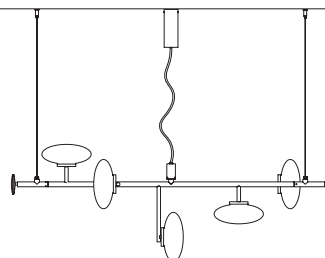

Source: LED 5 x 6W - 3000K - CRI=90

1307-24

Ø125 x H159

3 vetri ø 40
3 vetri ø 30
3 glasses ø 40
3 glasses ø 30

1307-23

Ø125 x H85

3 vetri ø 40, 3 vetri ø 30
3 glasses ø 40, 3 glasses ø 30

1307-20

L130 x W63 x H48

5 vetri ø 20
5 glasses ø 20

Finiture / Finishes

Struttura / Structure

Nero opaco
Matt black

Bronzo spazzolato
Brushed bronze

Vetro / Glass

Bianco acidato
Acid-etched white